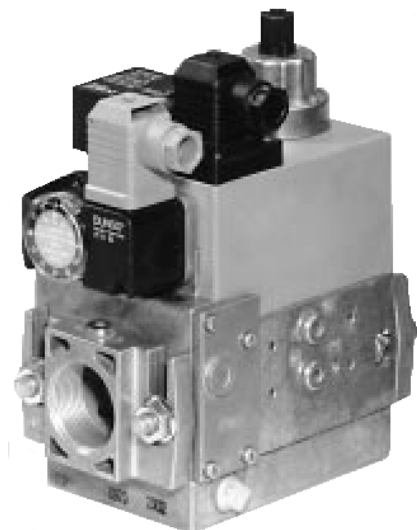

- I** Rampe gas monostadio
- D** Einstufige Gasstrecken
- F** Rampe gaz a une allure
- GB** 1<sup>st</sup> stage gas trains
- NL** Gasstraat - eentraps
- E** Rampe de gas a 1 llama
- GR** Μονοβάθμια γραμμή αερίου

<b>CODICE - CODE CÓDIGO - ΚΩ ΙΚΟΣ</b>	<b>MODELLO - MODELL - MODELE MODEL - MODELO - MONTEAO</b>
<b>3970533 - 3970545</b>	<b>MBDLE 403 B01</b>
<b>3970530 - 3970546 3970547 - 3970500</b>	<b>MBDLE 405 B01</b>
<b>3970531 - 3970544 3970548</b>	<b>MBDLE 407 B01</b>
<b>3970532 - 3970549 3970550</b>	<b>MBDLE 410 B01 MBDLE 412 B01</b>
<b>3970558</b>	<b>MBDLE 415 B01</b>

### MBDLE 403 B01

3970533 - 3970545

### MBDLE 405 B01

3970500 - 3970530 - 3970546 - 3970547