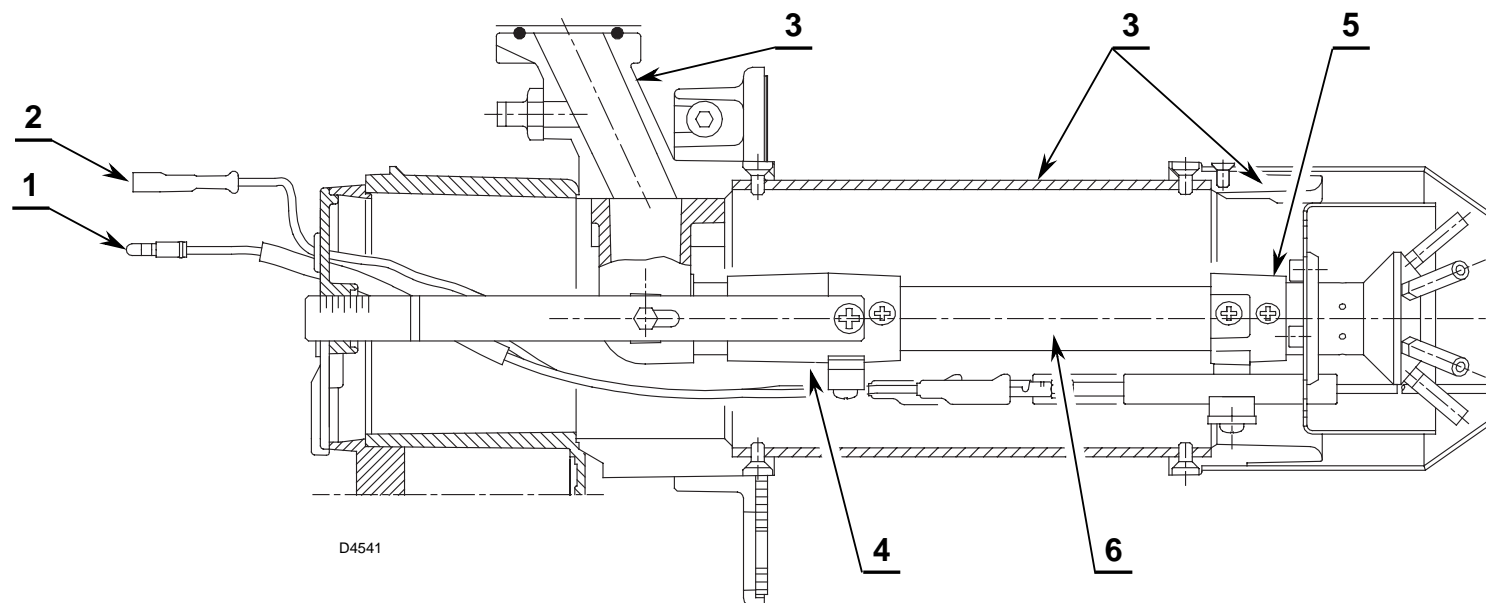

**Prolunga testa di combustione • Extended combustion head • Prolonge pour tête de combustion  
Brennerkopfverlängerung • Prolongación cabezal de combustión**

**Gulliver BS**

N.	COD.	3001007	3001008	3001009	3001016	DESCRIZIONE	DESCRIPTION	DESCRIPTION	BESCHREIBUNG	DENOMINACIÓN
1	3008490	•				COLLEGAMENTO SONDA	PROBE CONNECTION	CABLE DE CONNEXION	IONISATIONSKABEL	CABLE CONEXIÓN SONDA
1	3008589	•	•	•		COLLEGAMENTO SONDA	PROBE CONNECTION	CABLE DE CONNEXION	IONISATIONSKABEL	CABLE CONEXIÓN SONDA
2	3008491	•				COLLEGAMENTO A.T.	HIGH VOLTAGE LEAD	CABLE HAUTE TENSION	KABEL ZÜNDELEKTRODEN	CABLES ELECTRODOS
2	3008590	•	•	•		COLLEGAMENTO A.T.	HIGH VOLTAGE LEAD	CABLE HAUTE TENSION	KABEL ZÜNDELEKTRODEN	CABLES ELECTRODOS
3	3008591	•				MANICOTTO + TUBO	MANIFOLD + TUBE	MANCHON + TUBE	FLAMMKOPF MIT GASANS. + ROHR	COLLARÍN + TUBO
3	3008592	•				MANICOTTO + TUBO	MANIFOLD + TUBE	MANCHON + TUBE	FLAMMKOPF MIT GASANS. + ROHR	COLLARÍN + TUBO
3	3008593		•			MANICOTTO + TUBO	MANIFOLD + TUBE	MANCHON + TUBE	FLAMMKOPF MIT GASANS. + ROHR	COLLARÍN + TUBO
3	3008594			•		MANICOTTO + TUBO	MANIFOLD + TUBE	MANCHON + TUBE	FLAMMKOPF MIT GASANS. + ROHR	COLLARÍN + TUBO
4	3008595	•				PROLUNGA	EXTENSION	PROLONGE	VERLÄNGERUNG	PROLONGACIÓN
5	3008596	•	•			PROLUNGA	EXTENSION	PROLONGE	VERLÄNGERUNG	PROLONGACIÓN
5	3008597			•	•	PROLUNGA	EXTENSION	PROLONGE	VERLÄNGERUNG	PROLONGACIÓN
6	3008598	•				TUBO	PIPE	TUBE	ROHR	TUBO
6	3008599		•			TUBO	PIPE	TUBE	ROHR	TUBO
6	3008600			•	•	TUBO	PIPE	TUBE	ROHR	TUBO