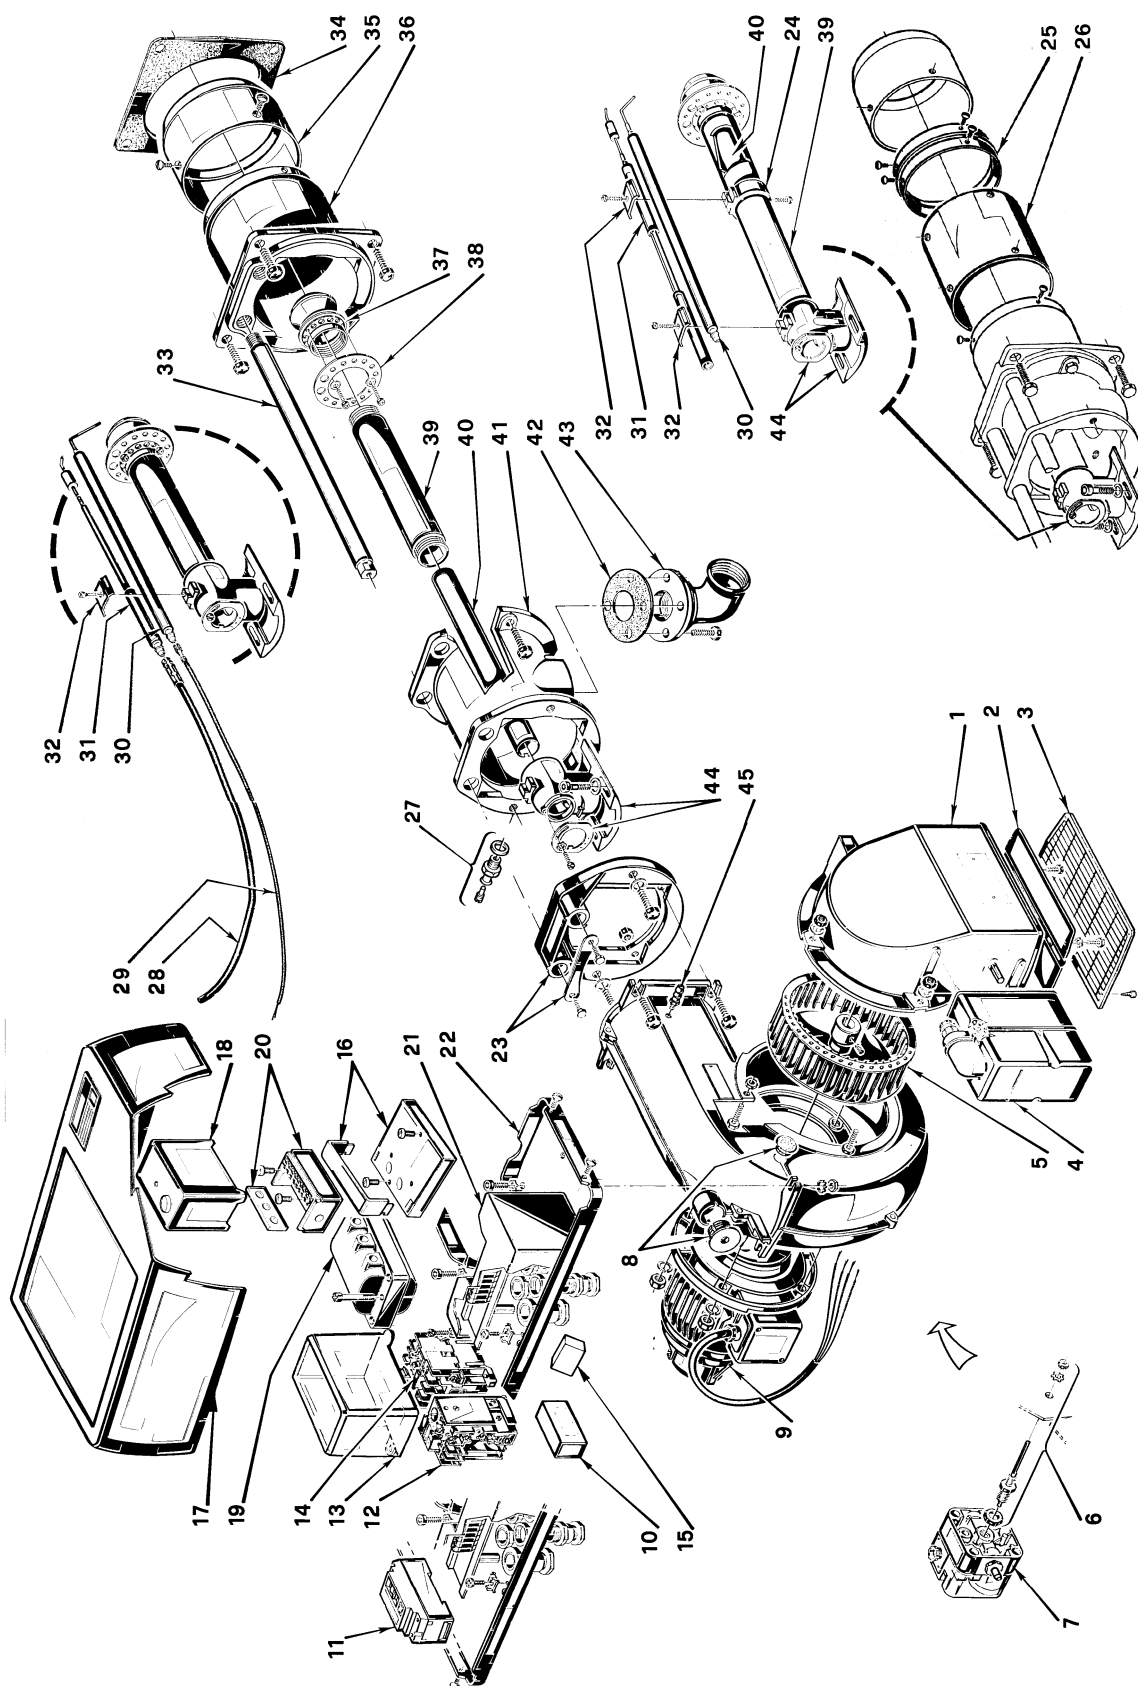

N.	COD.	DESCRIZIONE	DESCRIPTION	DESCRIPTION	BESCHREIBUNG	MATRICOLA BRUCIATORE BURNER SERIAL NUMBER MATICULE BRULEUR BRENNER KENN-NUMMER
1	3003363	BOCCA D'ASPIRAZIONE	AIR INTAKE	BOITIER D'ASPIRATION	ANSAUGÖFFNUNG	
2	3003318	GRUPPO SERRANDA	AIR DAMPER ASSEMBLY	GROUPE VOLET AIR	LUFTKLAPPE	
3	3003315	PROTEZIONE	GRID	PROTECTION	SCHUTZGITTER	
4	3006311	MOTORINO SERRANDA	DAMPER MOTOR	SERVOMOTEUR VOLET D'AIR	LUFTKLAPPENSTELLMOTOR	
5	3005460	GIRANTE	FAN	TURBINE	GEBLÄSERAD	
6	3006594	RACCORDO PRESA ARIA	AIR PRESSURE SENSOR GROUP	RACCORD PRISE AIR	LUFTDRUCK SONDE	
7	3006593	PRESSOSTATO ARIA	AIR PRESSURE SWITCH	PRESSOSTAT AIR	LUFTDRUCKWÄCHTER	
8	3003406	PROTEZIONE	GRID	PROTECTION	SCHUTZGITTER	
9	3003427	MOTORE	MOTOR	MOTEUR	MOTOR	
10	3012155	FILTRO ANTIDISTURBO	DEGLITCHER	FILTRE	ENTSTÖRER	
11	3007269	INTERRUTTORE DIFFERENZIALE	GROUND FAULT INTERRUPTER	INTERRUPTEUR DIFFERENTIEL	FEHLERSTROMSCHUTZSCHALTER	
12	3002288	RELE TERMICO	OVERLOAD	RELAIS THERMIQUE	ÜBERSTROMAUFLÖSER	
13	3003072	COPERCHIO	COVER	COUVERCLE	PVC ABDECKUNG	
14	3002285	CONTATTORE	CONTACTOR	CONTACTEUR	SCHÜTZ	
15	3012171	FILTRO RC1	FILTER RC1	FILTRE RC1	ENTSTÖRER RC1	
16	3012172	SUPPORTO	SUPPORT	SUPPORT	HALTER	
17	3003387	COPERCHIO	COVER	COUVERCLE	DECKEL	
18	3012157	APPARECCHIATURA	CONTROL BOX	BOITE DE CONTROLE	STEUERGERÄT	
19	3012159	TRASFORMATORE	TRANSFORMER	TRANSFORMATEUR	ZÜNDTRANSFORMATOR	
20	3012158	ZOCOLO	BASE	SOCLE	SOCKEL	
21	3003071	COPERCHIO	COVER	COUVERCLE	PVC ABDECKUNG	
22	3003328	MENSOLA	BASE PLATE	PLAQUE DE SUPPORT	GRUNDPLATTE	
23	3003417	COLLARE	COLLAR	COLLIER	INNERER FLANSCH	
*24	3003426	SUPPORTO ELETTRODI	ELECTRODE BRACKET	SUPPORT ELECTRODES	ELEKTRODEN HALTERUNG	
*25	3000570	DENTE	CONNECTION SLEEVE	JONCTION	STÄURUNG	
*26	3000571	CILINDRO	SLEEVE	CYLINDRE	ZYLINDER	
27	3005447	GRUPPO MISURAZIONE	TEST POINT	PRISE DE PRESSION	MESSNIPPEL	
28	3003972	COLLEGAMENTO PER ELETTRODO	H.T. LEAD	CONNEXION POUR ELECTRODE	VERBINDUNG FÜR ELEKTRODE	
29	3005442	COLLEGAMENTO PER SONDA	PROBE LEAD	CONNEXION POUR SONDE	VERBINDUNG FÜR SONDE	
30	3012180	SONDA CORTA	SHORT PROBE	SONDE COURTE	KURZE JONISATIONSELEKTRODE	
*30	3012184	SONDA LUNGA	LONG PROBE	SONDE LONGUE	LANGE JONISATIONSELEKTRODE	
31	3005594	ELETTRODO CORTO	SHORT ELECTRODE	ELECTRODE COURTE	KURZE ELEKTRODE	
*31	3000633	ELETTRODO LUNGO	LONG ELECTRODE	ELECTRODE LONGUE	LANGE ELEKTRODE	
32	3003409	CAVALLOTTO	U BOLT	CAVALIER	BÜGELBOLZEN	
33	3003418	PERNO	BAR	GLISSIERE	BOLZEN	
34	3005742	SCHERMO	FLANGE GASKET	ECRAN THERMIQUE	FLANSCHDICHTUNG	
35	3005477	IMBUTO FIAMMA	END CONE	EMBOUT GUEULARD	FLAMMENROHR	
36	3005472	BOCCAGLIO	BLAST TUBE	GUEULARD	BRENNERFLANSCH	
37	3006060	DISTRIBUTORE	GAS HEAD	DISTRIBUTEUR	GASVERTEILER	
38	3006053	DISCO	DISC	DISQUE	SCHEIBE	
39	3006642	TUBO ESTERNO	EXTERIOR TUBE	TUYAU EXTERIEUR	AUSSERER ROHR	
*39	3003422	TUBO ESTERNO	EXTERIOR TUBE	TUYAU EXTERIEUR	AUSSERER ROHR	
40	3006636	TUBO INTERNO	INTERIOR TUBE	TUYAU INTERIEUR	INNERER ROHR	
*40	3003420	TUBO INTERNO	INTERIOR TUBE	TUYAU INTERIEUR	INNERER ROHR