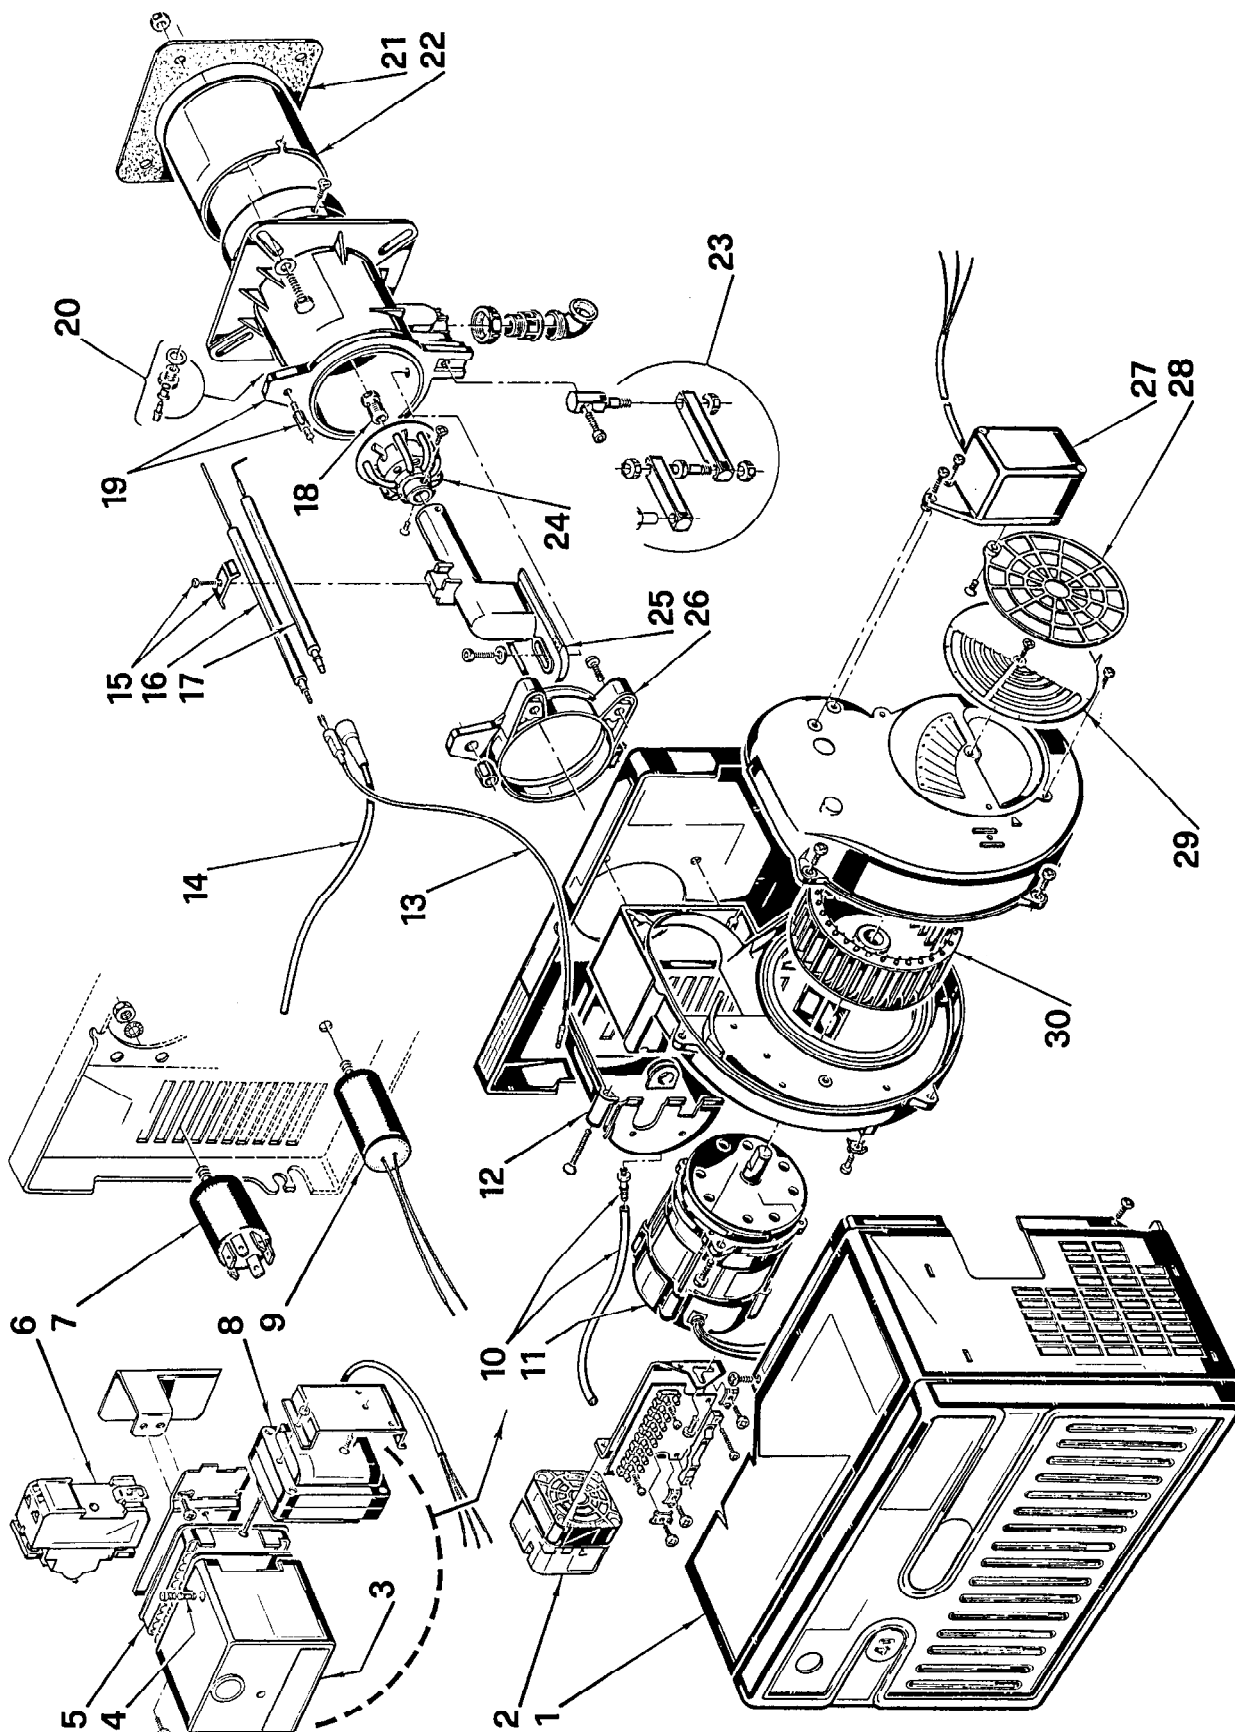

Bruciatore di gas • Gas burner • Brûleur gaz • Gas-Gebläsebrenner • Gasbrander

RIELLO 40 GS20 COD. **3755643** TIPO / TYPE / TYP **556 T40**

N.	COD.	DESCRIZIONE	DESCRIPTION	DESCRIPTION	BESCHREIBUNG	BENAMING	MTRICOLA BRUCIATORE BURNER SERIAL NUMBER MATRICULE BRULEUR BRENNER KENN-NUMMER REGISTRATIENR. BRANDER
1	3007241	CARENATURA	BODY	CAPOT	VERKLEIDUNG	BEDEKING	
2	3007423	PRESSOSTATO	PRESSURE SWITCH	PRESSOSTAT	PRESSOSTAT	DRUKREGELAAR	
3	3001138	APPARECCHIATURA 508SE	CONTROL BOX 508SE	BOITE DE CONTROLE 508SE	STEUERGERAT 508SE	CONTROLEDOOS 508SE	
4	3006211	FUSIBILE	FUSE	FUSIBLE	SCHMELZSICHERUNG	ZEKERING	
5	3002256	MORSETTIERA	CONTROL BOX BASE		STECKSOCKEL	BASIS CONTROLDOOS	
6	3007341	INTERRUTTORE DIFFERENZ.	GROUND FAULT INTERRUPTEUR	INTERRUPTEUR DIFFERENT.	FEHLERSTROMSCHUTZSCHALT.	VERLIESSTROOMSCHAKELAAR	
7	3008452	FILTRO	SUPPRESSOR	ANTIPARASITE	FUNK-ENSTORHILFE	ANTI PARASIET	
8	3006592	TRASFORMATORE	TRANSFORMER	TRANSFORMATEUR	ZÜNDTRANSFORMATOR	TRANSFO	
9	3005802	CONDENSATORE 5µF	CAPACITOR 5µF	CONDENSATEUR 5µF	KONDENSATOR 5µF	CONDENSATOR 5µF	
10	3006605	RACCORDO E TUBETTO	CONNECTOR AND TUBE	MAMELON ET TUYAU	NIPPEL UND RÖHRCHEN	NIPPEL MET DRUKLEIDING	
11	3005820	MOTORE	MOTOR	MOTEUR	MOTOR	MOTOR	
12	3006998	COPERCHIO	COVER	COUVERCLE	DEKSEL	DEKSEL	
13	3008453	COLLEGAMENTO	LEAD	CABLE DE CONNEXION	VERBINDUNG	VERBINDINGSKABEL	
14	3008454	COLLEGAMENTO A.T.	HIGH VOLTAGE LEAD	CABLE HAUTE TENSION	ZÜNDKABEL	HOOGSPANNINGSKABEL	
15	3003409	CAVALLOTTO	U BOLT	CAVALIER	BÜGELBOLZEN	VERBINDINGSSTUK	
16	3006709	SONDA	PROBE	SONDE	FÜHLER	SONDE	
17	3006706	ELETTRODO	ELECTRODE	ELECTRODE	ELECTRODE	ELECTRODE	
18	3006703	DIFFUSORE	GAS NOZZLE	DIFFUSEUR	GAS VERTEILER	VERDELER	
19	3006692	MANICOTTO	MANIFOLD	MANCHON	GASANSCHLUSS	MOF	
20	3005447	GRUPPO MISURAZIONE	TEST POINT	PRISE DE PRESSION	MESSNIPPEL	METING GROEP	
21	3006710	SCHERMO	GASKET	JOINT	DICHTUNG	DICHTUNG	
22	3006694	IMBUTO FIAMMA	END CONE	EMBOUT GUEULARD	FLAMMENROHR	BRANDERKOPRING	
23	3000870	GRUPPO CERNIERA	HINGE UNIT	GROUPE CHARNIERE	SCHARNIEREINHEIT	SCHARNIER	
24	3006700	DISTRIBUTORE - ELICA	DISTRIBUTOR-DIFFUSER DISC	DISTRIBUTEUR VIS	VERTEILER-STAUSCHEIBE	VERDELER VLAMHOUDER	
25	3006697	GOMITO	ELBOW	COUDE	SCHLITTEN	ELLEBOOG	
26	3006689	COLLARE	COLLAR	COLLIER	INNERER FLANSCH	TEGENFLENS	
27	3006898	APRISERRANDA	AIR DAMPER OPENER	OUVRE - VOLET AIR	LUFTKLAPPENÖFFNER	LUCHTKLEP - OPENER	
28	3006931	SERRANDA	AIR DAMPER	VOLET AIR	LUFTKLAPPE	LUCHTKLEP	
29	3007206	SERRANDA	AIR DAMPER	VOLET AIR	LUFTKLAPPE	LUCHTKLEP	
30	3005799	GIRANTE	FAN	VENTILATEUR	GEBLÄSERAD	VENTILATOR	