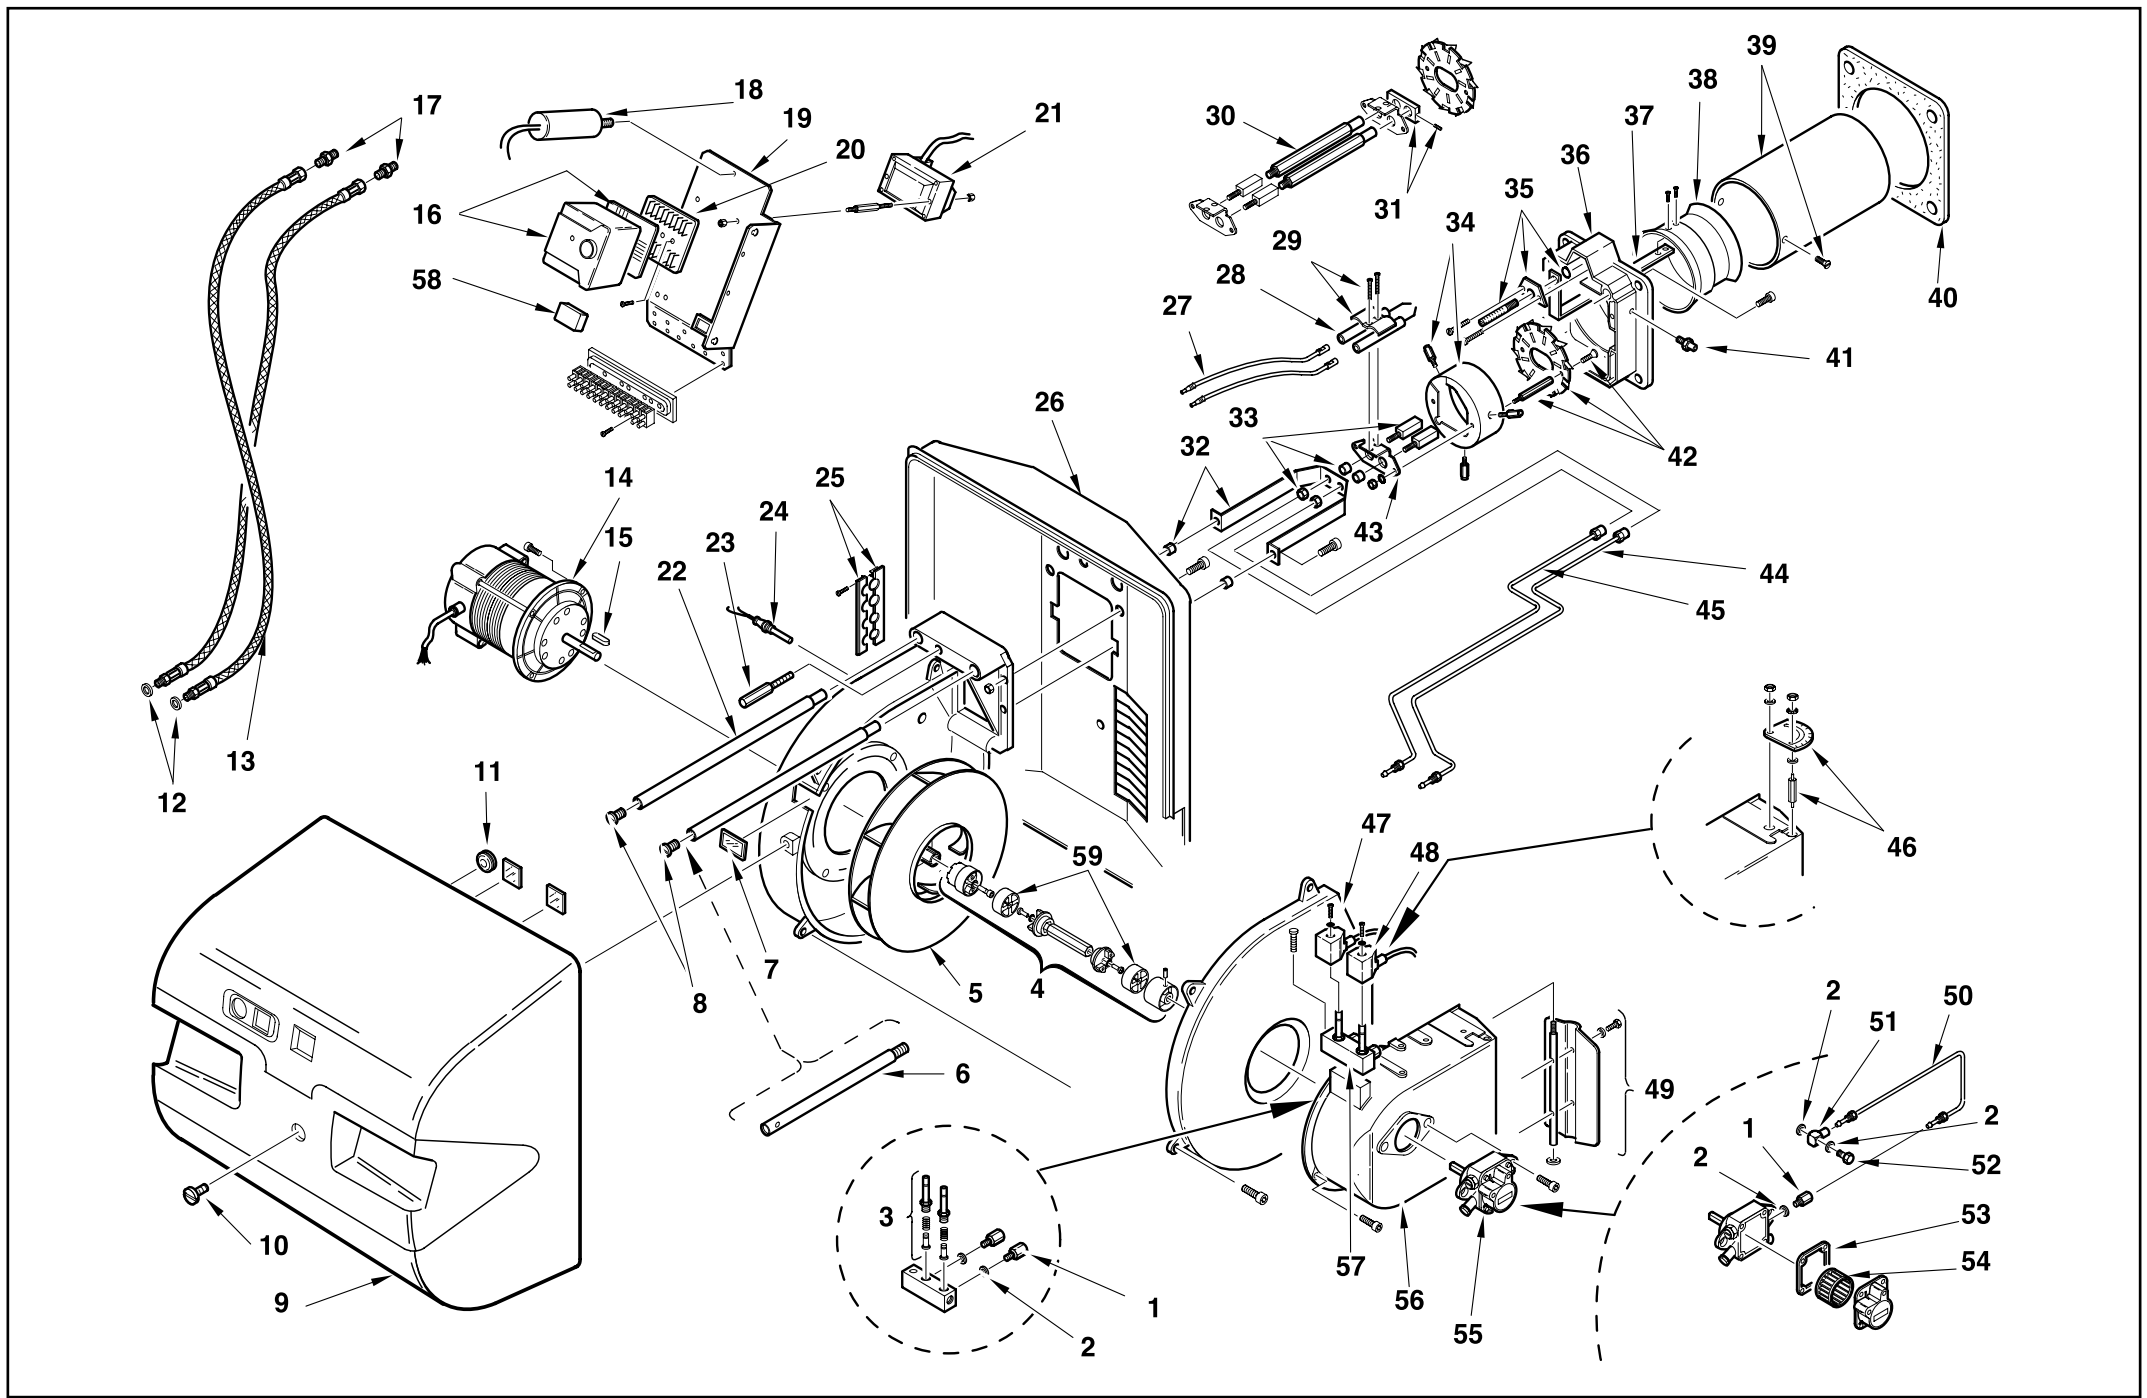

### Ölbrenner

Funzionamento monostadio  
Single stage operation  
Fonctionnement à une allure  
Einstufiger Betrieb

COD.	MOD.	TYP.
<b>3472015</b>	<b>RL 28/1</b>	<b>657 T1</b>
<b>3472016</b>	<b>RL 28/1</b>	<b>657 T1</b>

N.	COD.	657 T1		DESCRIZIONE	DESCRIPTION	DESCRIPTION	BESCHREIBUNG	MATRICOLA BRUCIATORE BURNER SERIAL NUMBER MATRICULE BRULEUR BRENNER KENN-NUMMER
		3472015	3472016 *					
42	3003898	•	•	ELICA	DIFFUSER DISC	ACCROCHE FLAMME	STAUSCHEIBE	
43	3003815	•	•	SUPPORTO	SUPPORT	SUPPORT	HALTER	
44	3003899	•	•	TUBO	TUBE	TUYAUTERIE	DRUCKROHR	
45	3003900	•	•	TUBO	TUBE	TUYAUTERIE	DRUCKROHR	
46	3003901	•	•	SETTORE	GRADUATE SECTOR	SECTEUR GRADUE	SKALENSEGMENT	
47	3003829	•	•	GUSCIO	HALF-SHELL	COUVERCLE	HAUBE	
48	3003828	•	•	BOBINA	COIL	BOBINE E.V.	MV-SPULE	
49	3003826	•	•	GRUPPO SERRANDA	AIR DAMPER ASSEMBLY	GROUPE VOLET AIR	LUFTKLAPPE	
50	3003902	•	•	TUBO	TUBE	TUYAUTERIE	DRUCKROHR	
51	3006722	•	•	RACCORDO	CONNECTOR	MAMELON	NIPPEL	
52	3003592	•	•	PERNO	SCREW	VIS CREUSE	HOHLKERNSCHRAUBE	
53	3006788	•	•	GUARNIZIONE	SEAL	JOINT COUVERCLE POMPE	DICHTUNG	
54	3003082	•	•	FILTRO	FILTER	FILTRE	PUMPENFILTER	
55	3003833	•	•	POMPA	PUMP	POMPE	PUMPE	
56	3003832	•	•	BOCCA D'ASPIRAZIONE	AIR INTAKE	BOITIER D'ASPIRATION	ANSAUGÖFFNUNG	
57	3003903	•	•	GRUPPO VALVOLE	VALVE ASSEMBLY	GROUPE ELECTROVANNE	MAGNETVENTILBLOCK	
58	3012160	•	•	FILTRO ANTIDISTURBO	DEGLITCHER	FILTRE	ENTSTÖRER	
59	3012622	•	•	DISCO ELASTICO	DRIVE DISK	DISQUE ELASTIQUE	KUPPLUNGSSCHEIBE	